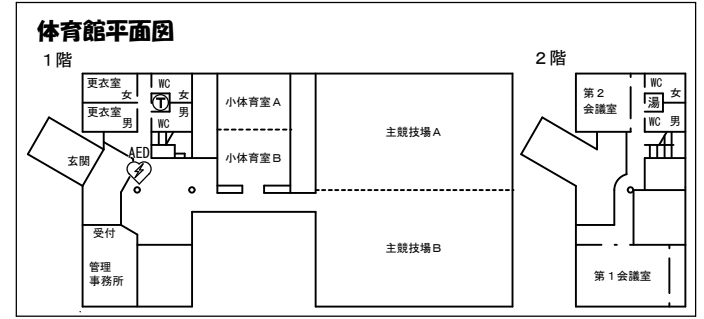

# ベティさんの家旭公園案内図

凡例

施設	記号
駐輪場	●
多目的トイレ	♿
自動体外式除細動器	AED

住所 知多市金沢字石根1番地  
電話 0569-43-2980

## 駐車場のご案内

	一般用	車イス用	駐輪場
北駐車場	142台	5台	有
東駐車場	41台	1台	無
南駐車場	57台	2台	有

※東駐車場の北側（テニス練習場の東側）にも駐輪場があります。